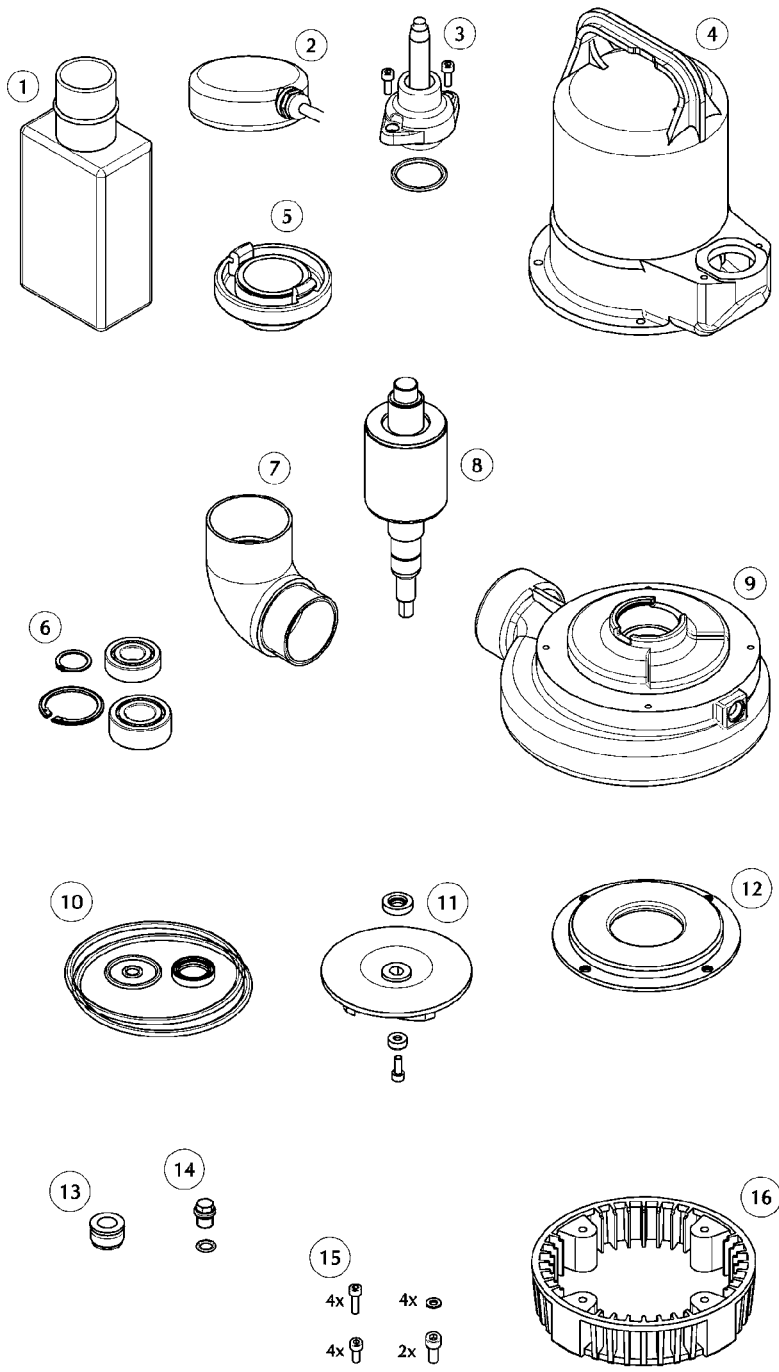

① Kondensator	Capacitor	
62		JP46015
102		JP46016
152		JP46017
② Schaltschütz	Contactor	JP46056
③ Haube	Top cover	JP46019
④ Tauchschalter	Float switch	
ES		JP46023
DS		JP46024
⑤ Leitung	Float	
62 ES, 102 ES		JP42777
62 DS, 102 DS		JP46012
152 ES		JP46013
152 DS		JP46014
c/w ANZ-plug		JP47221
⑥ Lagersatz	Bearing set	JP46042
⑦ Rotorwelle	Rotor shaft	
62 ES		JP46035
62 DS		JP46036
102 ES		JP46037
102 DS		JP46038
152 ES		JP46039
152 DS		JP46040
⑧ Stator + Gehäuse	Stator + Housing	
62 ES		JP46027
62 DS		JP46028
102 ES		JP46029
102 DS		JP46030
152 ES		JP46031
152 DS		JP46032
⑨ Dichtungssatz	Seal set	JP46041
⑩ Laufrad	Impeller	
62		JP46052
102		JP46053
152 ES		JP46054
152 DS		JP46055
⑪ Ölschraube	Oil screw	JP46046
⑫ Gleitringdichtung	Mechanical seal	JP46043
⑬ Pumpengehäuse	Pump casing	JP46044
⑭ Winkel	Elbow	JP45953
⑮ Schraubensatz	Screw set	JP46263
⑯ Siebfuß	Strainer base	JP46048
⑰ Deckel	Cover	JP46050
⑱ C-Kupplung	C coupling	JP44770
⑲ 1l Öl	1l Oil	JP48236

①	CEE Motorschutz	CEE plug	JP44751
②	Tauchschalter	Float switch	JP46266
③	Leitung	Float	JP46259
④	Stator + Gehäuse	Stator + Housing	JP46268
⑤	C-Kupplung	C coupling	JP44853
⑥	Lagersatz	Bearing set	JP46269
⑦	Winkel	Elbow	JP44771
⑧	Rotorwelle	Rotor shaft	JP46270
⑨	Pumpengehäuse	Pump casing	JP46277
⑩	Dichtungssatz	Seal set	JP46272
⑪	Laufrad	Impeller	JP46275
⑫	Schleißplatte	Wear plate	JP46273
⑬	Gleitringdichtung	Mechanical seal	JP46043
⑭	Ölschraube	Oil screw	JP46046
⑮	Schraubensatz	Screw set	JP46011
⑯	Siebfuß	Strainer base	JP46276
⑰	1l Öl	1l Oil	JP48236