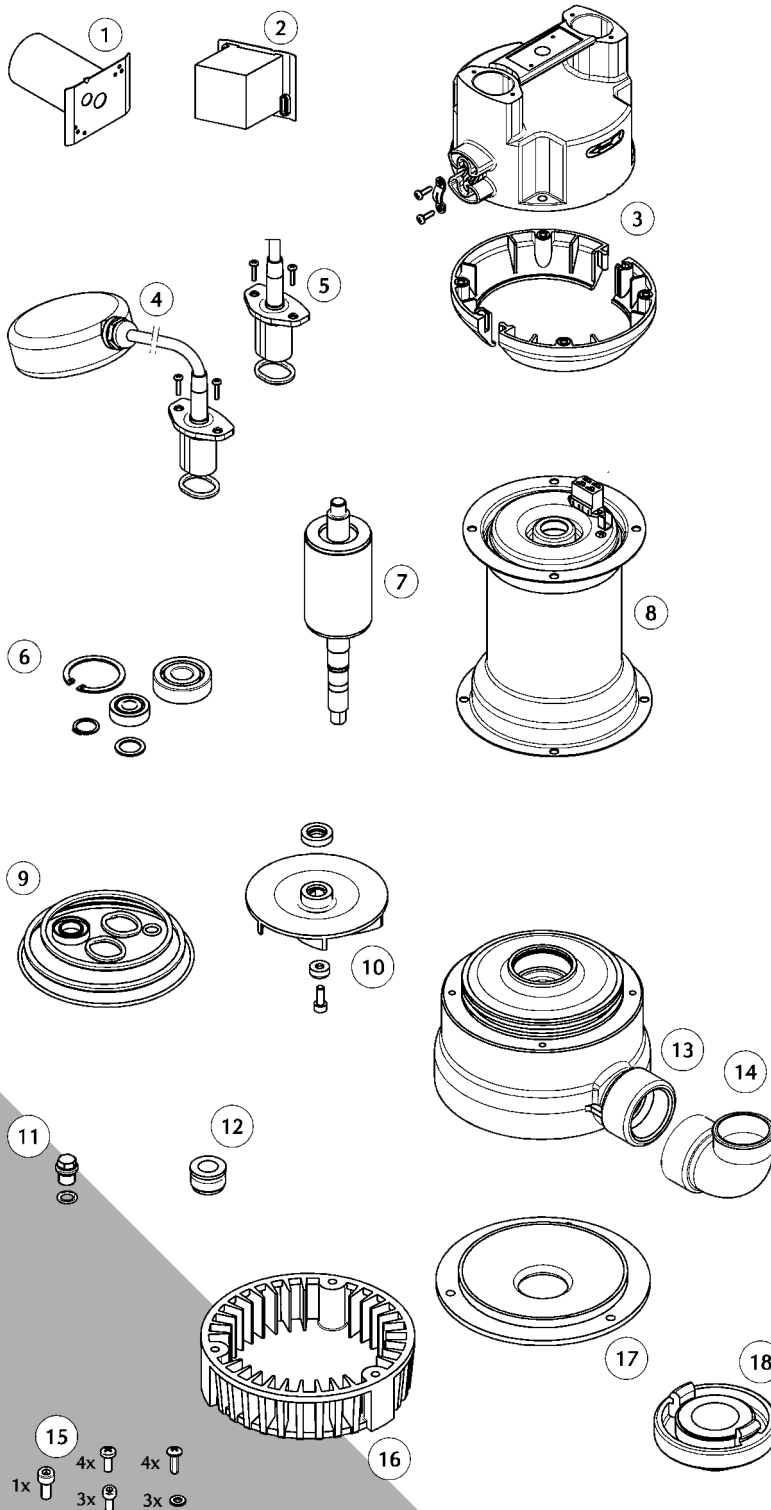

① Kondensator	Capacitor	
62		JP46015
102		JP46016
152		JP46017
② Schaltschütz	Contactor	JP46056
③ Haube	Top cover	JP46019
④ Tauchschalter	Float switch	
ES		JP46023
DS		JP46024
⑤ Leitung	Float	
62 ES, 102 ES		JP42777
62 DS, 102 DS		JP46012
152 ES		JP46013
152 DS		JP46014
c/w ANZ-plug		JP47221
⑥ Lagersatz	Bearing set	JP46042
⑦ Rotorwelle	Rotor shaft	
62 ES		JP46035
62 DS		JP46036
102 ES		JP46037
102 DS		JP46038
152 ES		JP46039
152 DS		JP46040
⑧ Stator + Gehäuse	Stator + Housing	
62 ES		JP46027
62 DS		JP46028
102 ES		JP46029
102 DS		JP46030
152 ES		JP46031
152 DS		JP46032
⑨ Dichtungssatz	Seal set	JP46041
⑩ Laufrad	Impeller	
62		JP46052
102		JP46053
152 ES		JP46054
152 DS		JP46055
⑪ Ölschraube	Oil screw	JP46046
⑫ Gleitringdichtung	Mechanical seal	JP46043
⑬ Pumpengehäuse	Pump casing	JP46044
⑭ Winkel	Elbow	JP45953
⑮ Schraubensatz	Screw set	JP46263
⑯ Siebfuß	Strainer base	JP46048
⑰ Deckel	Cover	JP46050
⑱ C-Kupplung	C coupling	JP44770
⑲ 1l Öl	1l Oil	JP48236

①	CEE Motorschutz	CEE plug	JP44751
②	Tauchschalter	Float switch	JP46266
③	Leitung	Float	JP46259
④	Stator + Gehäuse	Stator + Housing	JP46268
⑤	C-Kupplung	C coupling	JP44853
⑥	Lagersatz	Bearing set	JP46269
⑦	Winkel	Elbow	JP44771
⑧	Rotorwelle	Rotor shaft	JP46270
⑨	Pumpengehäuse	Pump casing	JP46277
⑩	Dichtungssatz	Seal set	JP46272
⑪	Laufrad	Impeller	JP46275
⑫	Schleißplatte	Wear plate	JP46273
⑬	Gleitringdichtung	Mechanical seal	JP46043
⑭	Ölschraube	Oil screw	JP46046
⑮	Schraubensatz	Screw set	JP46011
⑯	Siebfuß	Strainer base	JP46276
⑰	1l Öl	1l Oil	JP48236